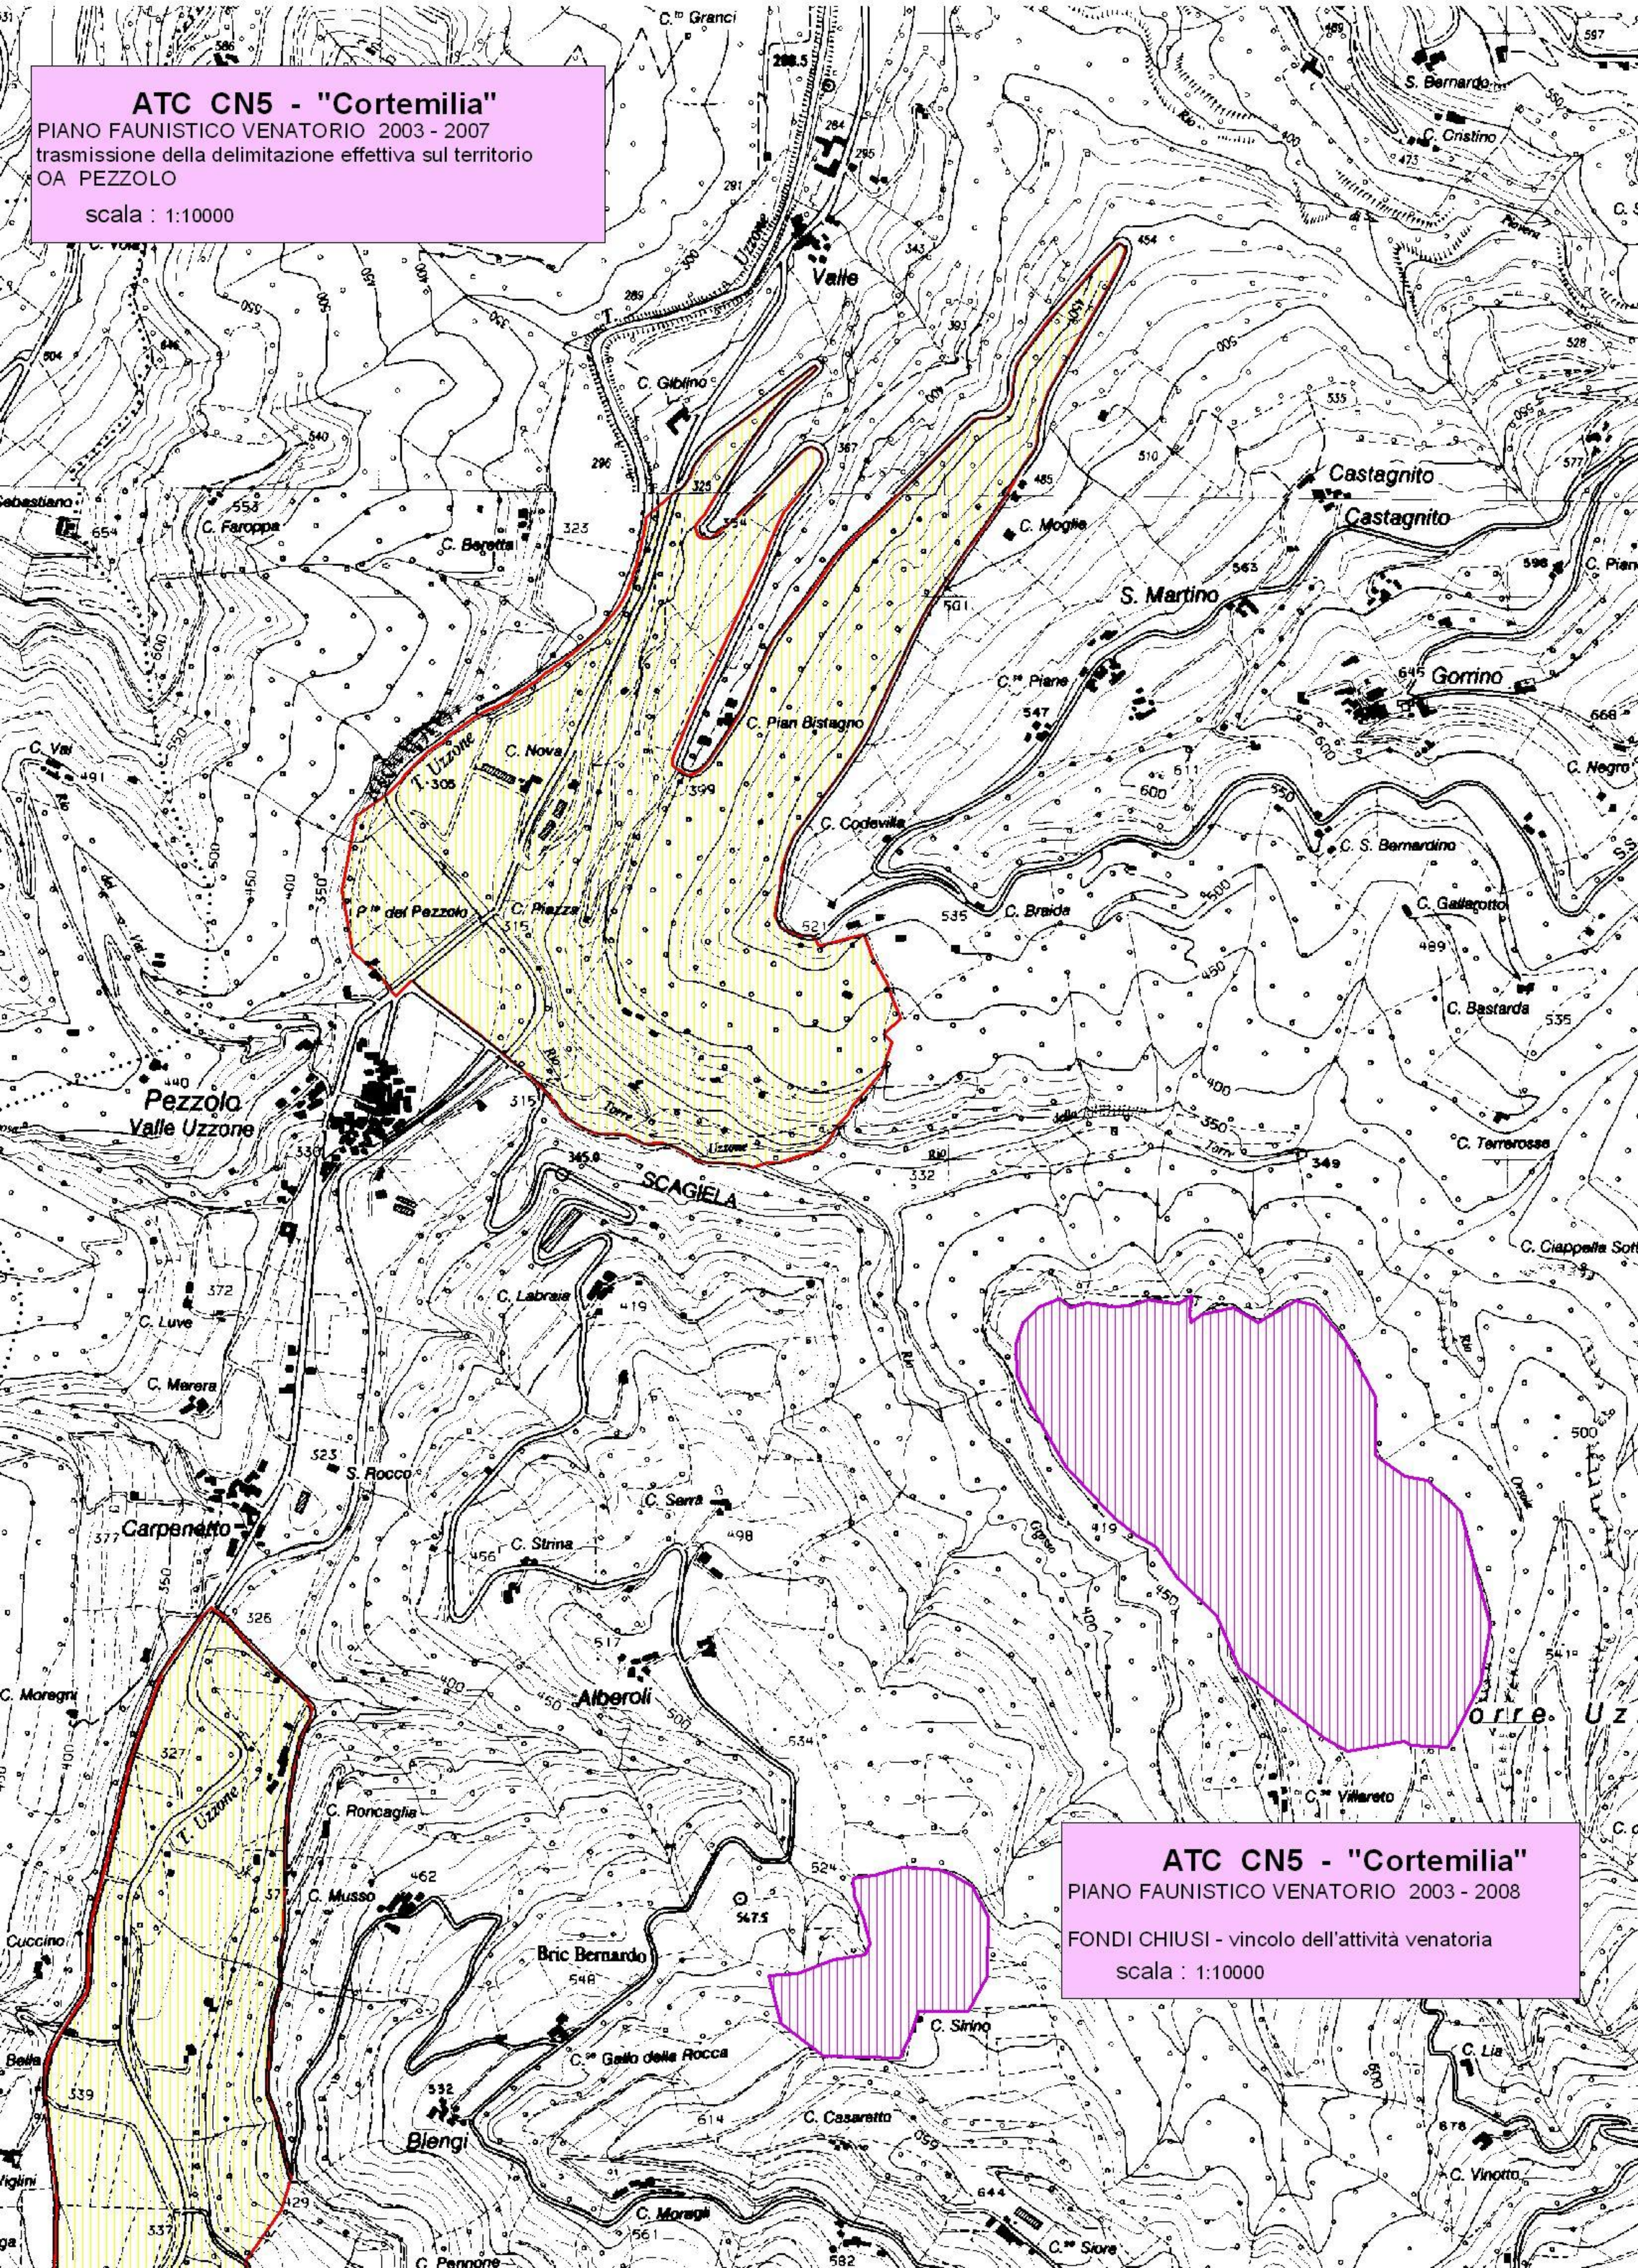

ATC CN5 - "Cortemilia"
PIANO FAUNISTICO VENATORIO 2003 - 2007
trasmissione della delimitazione effettiva sul territorio
OA PEZZOLO
scala : 1:10000

ATC CN5 - "Cortemilia"
PIANO FAUNISTICO VENATORIO 2003 - 2008
FONDI CHIUSI - vincolo dell'attività venatoria
scala : 1:10000